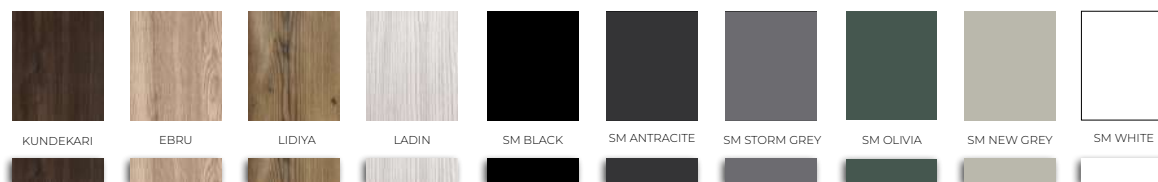

ӨНГӨНИЙ СОНГОЛТ: