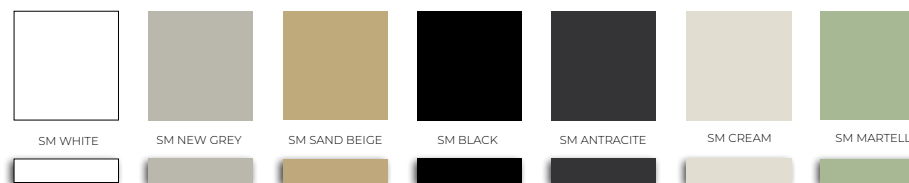

ӨНГӨНИЙ СОНГОЛТ: