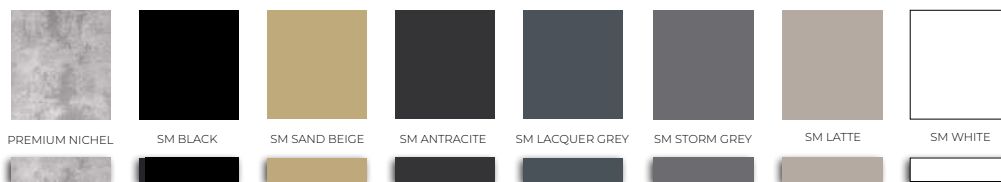

Классик загварын энэхүү хээ нь модны буюу байгалийг санагдуулам өнгөний сонголтуудтайгаас гадна, хар болон цагаан зэрэг хэзээд хуучрахгүй өнгөний сонголтуудаар баялаг юм.

**ЗАГВАРЫН КОД: 18126-48**

**ХЭМЖЭЭ:** 2800 x 126 x 18 мм