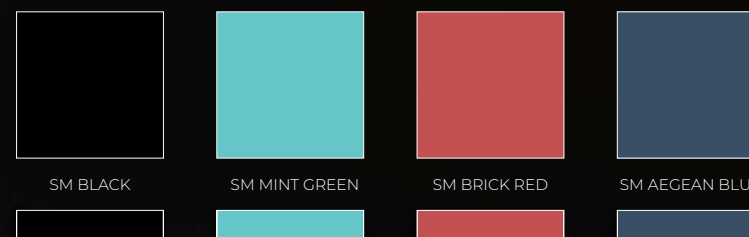

# SUPER MATT ХАВТАН

ДЭЭД ЗЭРГИЙН ЧАНАР БОЛОН ОРЧИН ҮЕИЙН ТРЕНД ӨНГӨНИЙ ХОСЛОЛ БОЛСОН МАТТ ТАВИЛГЫН ХАВТАНГУУД, SUPER MATT КОЛЛЕКЦ НЬ ПАСТЕЛ ӨНГӨНҮҮДИЙГ ЗӨӨЛӨН, ТОЛИГОР ГАДАРГУУТАЙ ХОСЛУУЛСАН БӨГӨӨД ТАНЫГ ХҮССЭН ИНТЕРЬЕР, ТАВИЛГЫН ШИЙДЛЭЭ ГАРГАХАД ТУН ТОХИРОМЖТОЙ БАЙХ БОЛНО.